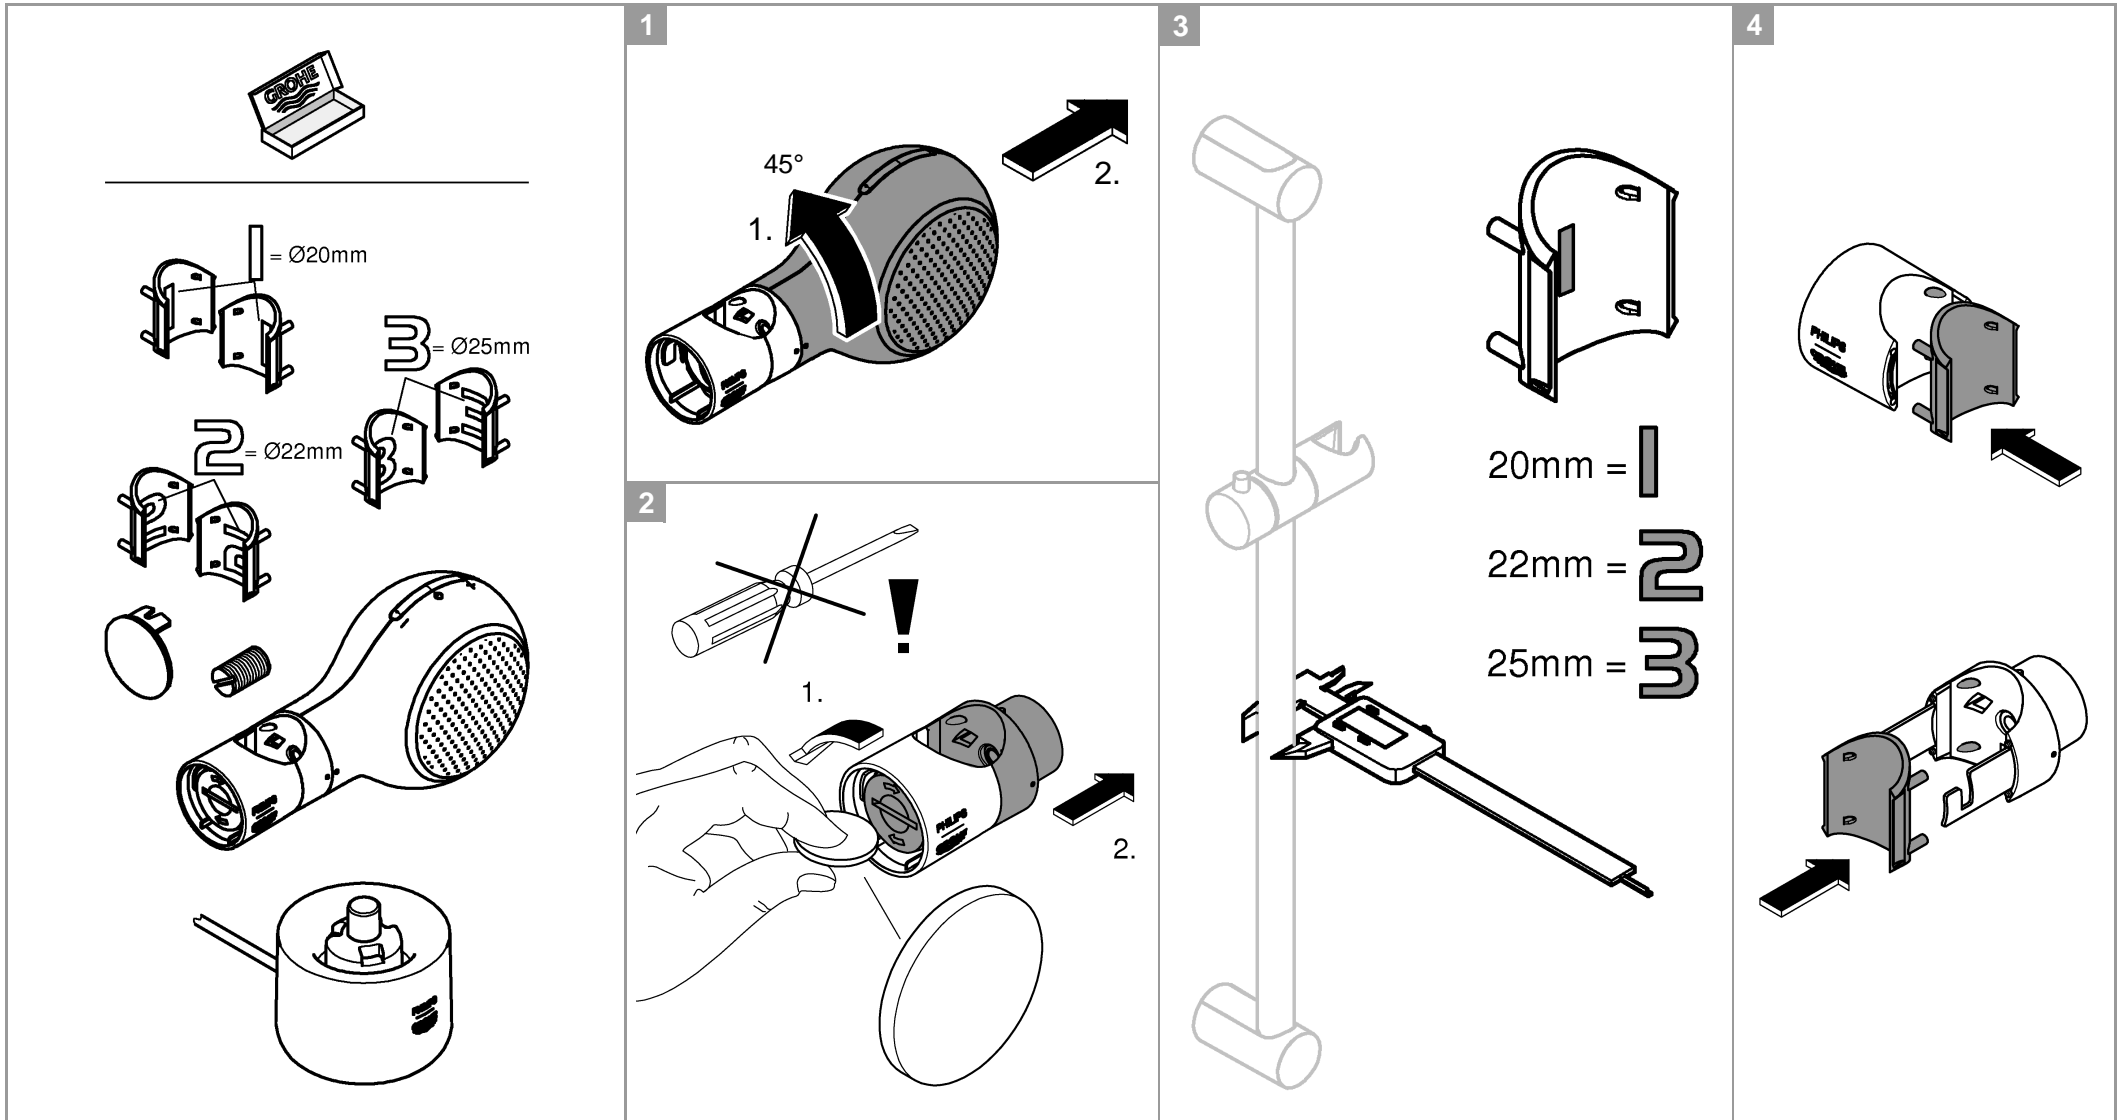

AQUATUNES

99.0486.031/ÄM 232956/11.15

www.grohe.com

Pure Freude an Wasser

5

6

7

8