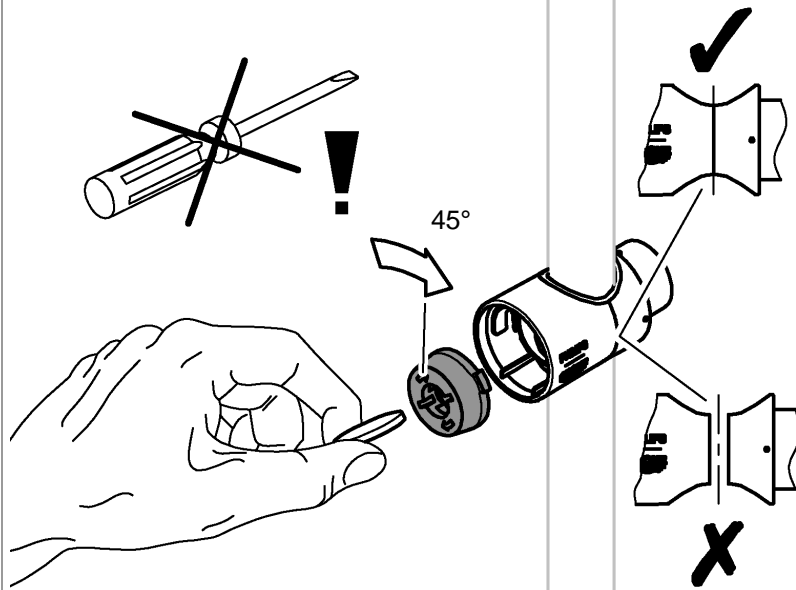

AQUATUNES

99.0486.031/ÄM 232956/11.15

www.grohe.com

Pure Freude an Wasser

5

6

7

8