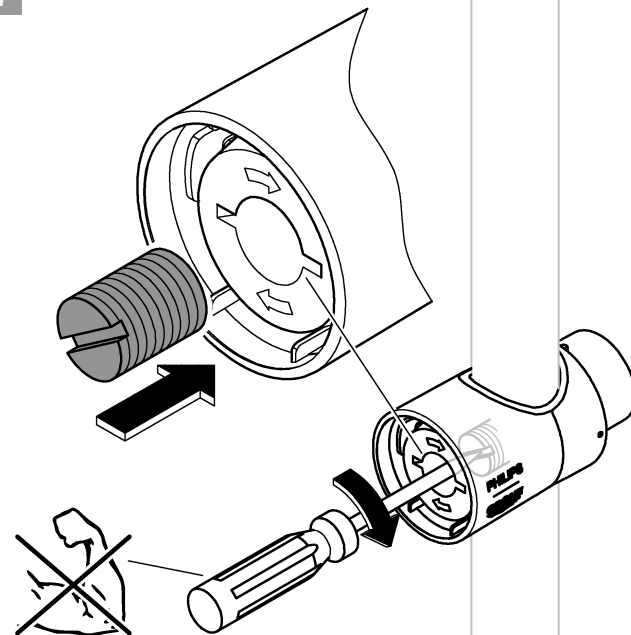

AQUATUNES

99.0486.031/ÄM 232956/11.15

www.grohe.com

Pure Freude an Wasser

5

6

7

8