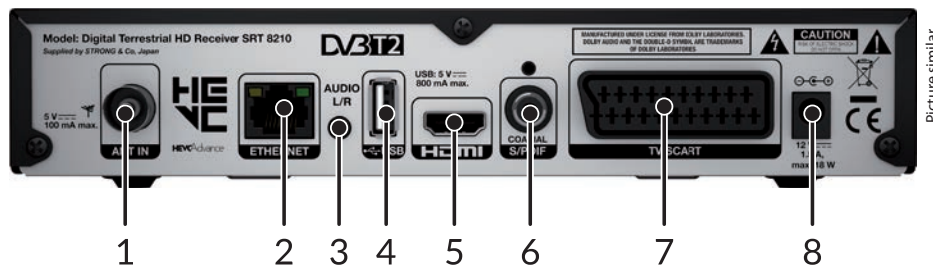

1 Abhängig von lokalen Empfangsbedingungen
2 Dolby Digital Plus und das Doppel-D Symbol sind eingetragene Warenzeichen von Dolby Laboratories
3 Verfügbarkeit abhängig vom Serviceanbieter
4 STRONG kann keine Garantie für die Wiedergabe von Dateien übernehmen, selbst wenn das Format mit den hier aufgeführten übereinstimmt, da die erfolgreiche Wiedergabe auch von den verwendeten Codecs, Daten Bitrate und Auflösung abhängt (alle MPEG-Codec-Formate werden unterstützt).

1. Antenne
2. Ethernet
3. Analoger Audioverstärker
4. USB Speichergerät
5. TV (HDMI)
6. Digitaler Audioverstärker
7. TV (SCART)
8. Netzadapter

Tuner
Eingang: IEC60169-2, Female, 75 Ohm nominal
Eingangsfrequenzbereich: UHF: 474 ~ 786 MHz
Eingangsspegel: DVB-T: -75 ~ -25 dBm
DVB-T2: -70 dBm ~ -25 dBm
Antennenspannung: 5 V DC, max 100 mA, Überspannungsschutz

Demodulation:
Demodulation: QSPK, 16/64/256 QAM
DVB-T (EN 300 744), DVB-T2 (EN 302 755)
Demodulations-Modi: normal und erweitert
Schutzintervall: DVB-T = 1/32, 1/16, 1/8, 1/4;
DVB-T2 = 1/128, 1/32, 1/16, 19/256, 1/8, 19/128, 1/4

Video Decoder
Profilpegel: MPEG-2 MP@ML, MP@HL, MPEG-4 H.264/AVC, MPEG-4 H.265/HEVC
Video Ausgang: 576i, 576p, 720p, 1080i, 1080p
Bildfrequenz: PAL
Bildformat: 4:3, 16:9,
Seitenverhältnis: Pan & Scan, Letterbox, Combined

Audio Decoder
Audio Support: MPEG-4 HE-AAC Profile Level 4
AAC/ Dolby Digital Plus*/AC3*/PCM
MPEG MusiCam Layer II
Sampling Rate: 32, 44.1, 48 kHz
Audiomodus: Mono L/R, Stereo

Anschlüsse
ANT IN - IEC Female
Ethernet
HDMI
TV SCART (RGB, CVBS, Audio L&R)
S/PDIF (koaxial)
Audio L/R (3.5 mm Klinkestecker)
USB 2.0, Typ A: 5 V/800 mA (max.) unterstützt

Allgemeine Daten
Stromversorgung: 100 - 240 V AC ~ 50/60 Hz
Eingangsspannung: 12 V DC, 1.5 A
Stromverbrauch: 7 W (typ.), 18 W (max)
Stromverbrauch in Standby: max. 1.0 W
Betriebstemperatur: 0 °C ~ +40 °C
Lagertemperatur: -10 °C ~ +50 °C
Feuchtigkeit: 0 ~ 85%, RH, nicht kondensierend
Größe (B x T x H) in mm: 220 x 164 x 43
Gewicht: 0.63 kg

* Dolby Digital Plus und das Doppel-D Symbol sind eingetragene Warenzeichen von Dolby Laboratories

EAN SRT 8210: 8717185449402

SERVICE CENTER	
AT	support_at@strong.tv 0820 400 150 (€ 0.12/Min. österr. Festnetz)
DE	support_de@strong.tv 0180 501 49 91 (€ 0.14/Min. deutsches Festnetz) (€ 0.42/Min. max. Mobilfunknetz)
BG	support_bg@strong.tv +359 32 634451
DK	support_dk@strong.tv
CEE	support_hu@strong.tv +36 1 445 26 10
FR	support_fr@strong.tv 0824 029 928 (€ 0.15 par min poste fixe en France)
IT	support_it@strong.tv 199 404 032 Da rete fissa 24.8 cent. al min. 12.5 cent. scatto alla risposta Da rete mobile max 49 cent. al min. 15.6 cent. scatto alla risposta
NL	support_nl@strong.tv
PL	support_pl@strong.tv 801 702 017
UA	support_ua@strong.tv +380 (44) 238 61 50