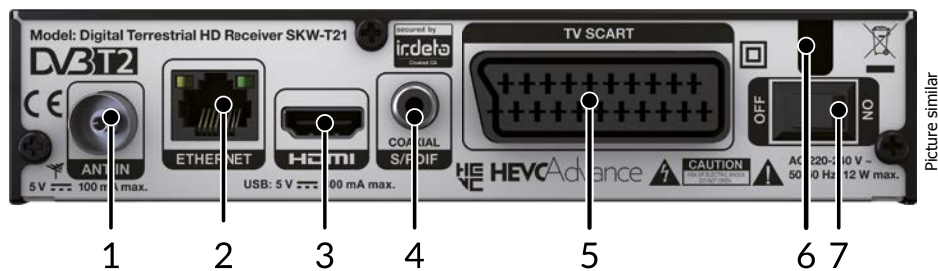

1. Abhängig von lokalen Empfangsbedingungen
2. Dolby Digital Plus und das Doppel-D Symbol sind eingetragene Warenzeichen von Dolby Laboratories
3. Verfügbarkeit abhängig vom Serviceanbieter
4. STRONG kann keine Garantie für die Wiedergabe von Dateien übernehmen, selbst wenn das Format mit den hier aufgeführten übereinstimmt, da die erfolgreiche Wiedergabe auch von den verwendeten Codecs, Daten Bitrate und Auflösung abhängt (alle MPEG-Codec-Formate werden unterstützt),

1. Antenne
2. Ethernet

3. TV (HDMI)
4. Digitaler Audioverstärker

5. TV (SCART)
6. Netzstecker
7. Netzschalter

Tuner

Eingang: IEC60169-2, Female, 75 Ohm nominal
Eingangsfrequenzbereich:
UHF: 474 ~ 858 MHz
Eingangspiegel: DVB-T: -75 ~ -25 dBm
DVB-T2: -70 dBm ~ -25 dBm
Antennenspannung: 5 V DC, max 100 mA, Überspannungsschutz

Demodulation:

Demodulation: QSPK, 16/64/256 QAM
DVB-T (EN 300 744), DVB-T2 (EN 302 755)
Demodulations-Modi: normal und erweitert
Schutzintervall: DVB-T = 1/32, 1/16, 1/8, 1/4;
DVB-T2 = 1/128, 1/32, 1/16, 19/256, 1/8, 19/128, 1/4

Video Decoder

Profilpegel: MPEG-2 MP@ML, MP@HL, MPEG-4 H.264/AVC, MPEG-4 H.265/HEVC
Video Ausgang: 576i, 576p, 720p, 1080i, 1080p
Bildfrequenz: PAL
Bildformat: 4:3, 16:9,
Seitenverhältnis: Pan & Scan, Letterbox, Combined

Audio Decoder

Audio Decoding: Dolby Digital Plus*/AC3+/PCM
MPEG MusiCam Layer II
Sampling Rate: 32, 44.1, 48 kHz
Audiomodus: Mono L/R, Stereo

System und Speicherkapazität

Flash Speicher: 128 MB
SDRAM: 512 MB

Conditional Access System

System: Irdeto CCA
Kartenleser: 1 Steckplatz, in Übereinstimmung mit ISO 7816

Anschlüsse

ANT IN - IEC Female
HDMI
TV SCART (RGB, CVBS, Audio L&R)
S/PDIF (koaxial)
Ethernet
USB 2.0, Typ A: 5 V/800 mA (max.) unterstützt

Allgemeine Daten

Netzspannung:
AC 220 - 240 V AC ~ 50/60 Hz
Stromverbrauch: 7 W (typ.), 12 W (max)
Stromverbrauch im Standby: max. 1.0 W
Betriebstemperatur: 0 °C ~ +40 °C
Lagertemperatur: -10 °C ~ +50 °C
Feuchtigkeit: 0 ~ 85%, RH, nicht kondensierend
Größe (B x T x H) in mm: 168 x 99 x 39
Gewicht: 0,35 kg

*Dolby Digital Plus und das Doppel-D Symbol sind eingetragene Warenzeichen von Dolby Laboratories

EAN SKW-T21: 8717185449693

SERVICE CENTER

support_de@strong.tv
DE 0180 501 49 91
(€ 0,14/Min. deutsches Festnetz)
(€ 0,42/Min. max. Mobilfunknetze)