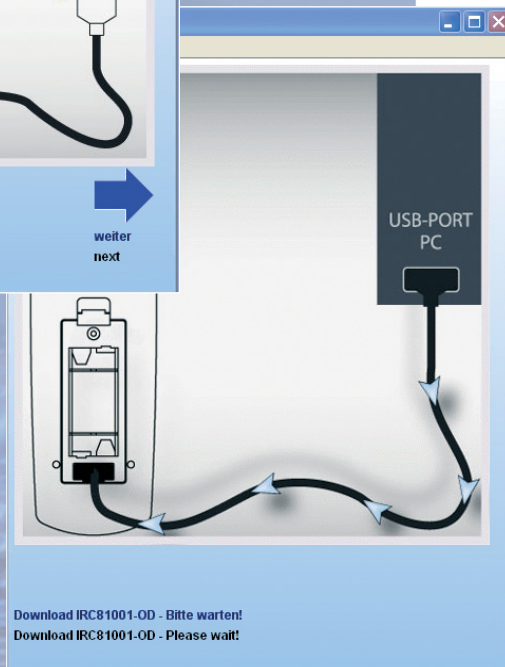

RM-671	
IRC81001-OD	
TV1	<input type="button" value="Download"/> PDF-Anleitung

ORIGINAL	CLASSIC
----------	---------

Home Theater Master MX500...geniale Fernbedienung für alles!

Kataloge Fernbedienungen + TV Service 2007 sh. News u. Download!

Eingelogg't

Distributor

Warenkorb

Artikel

IRC-OD mit PC verbinden

Programmierschluss im Batteriefach

IRC-OD Stecker 5-polig

USB-A Stecker mit integriertem Interface Chip (Artikel-Nr. 84050.00)

Download läuft

Download beendet

classic
IRC81001-OD
Bedienungsanleitung
User Instructions

	Functions (English)	Funktionen (deutsch)
0E	Mute	Ton aus
0F	Standby	Bereitschaft
TV	TV	TV
TEXT	Text	Text
Display	Display	Anzeige
PIP	no function	keine Funktion
1	1	1
2	2	2
3	3	3
4	4	4
5	5	5
6	6	6
7	7	7
8	8	8
9	9	9
--	(see below)	(siehe unten)
0	0	0
AV	AV 1	AV 1
MENU	Function Select	Funktions-Anwahl
N	Norm	Norm
▲	Programme +	Programm +
▼	Function Adjust -	Einstellung -
OK	no function	keine Funktion
▶	Function Adjust +	Einstellung +
EXIT	Programme -	Programm -
↵	Subpage off	Unterseite aus
↵	no function	keine Funktion
VOL -	Volume -	Laustärke -
VOL +	Volume +	Laustärke +
P -	Programme -	Programm -
P +	Programme +	Programm +
MS	Stereo Wide	Bassbreite
SIZE	Mix	Mix
SIZE	Size	Größe
↵	Subpage on	Unterseite ein
Hold	Hold	Stopp
Update	Update	aktualisieren
Reveal	Reveal	aufdecken
Index	Index	Index
F1	Red	rot
F2	Green	grün
F3	Yellow	gelb
F4	Blue	blau
F	Shift-Key	Shift-Taste
F +	Clock	Uhr
F + SIZE	Sound A/B	Ton A/B
F + AV	AV 2	AV 2
F + F1	Subtitle	Untertitel
--> 1	1-	1-
--> 2	2-	2-
PICT.	no function	keine Funktion
SOUND	Loudness	Klang
TUNE	no function	keine Funktion