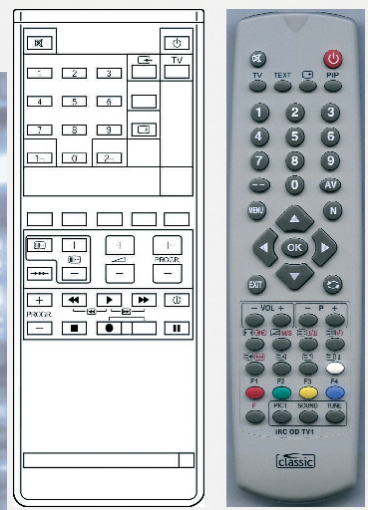

Auf Ihrem PC wird lediglich das IRC-OD Programm von ca. 1.6MB installiert, das den benötigten Treiber für die USB/IRC-OD Schnittstelle beinhaltet.

Original	Marke	Bezeichnung	Typ	Bild	Warenkorb
RM-671	SONY	Universal-Fernbedienung	SMART 4 SmartCode: TV 211		
RM-671	SONY	Universal-Fernbedienung	SMART 1 SmartCode: 211		
RM-671	SONY	Fernbedienung IRC-OD	IRC81001-OD		Download
RM-671	SONY	Fernbedienung	IRC81001		

RM-671	
IRC81001-OD	
TV1	<input type="button" value="Download"/> PDF-Anleitung

ORIGINAL	CLASSIC
----------	---------

Home Theater Master MX500...geniale Fernbedienung für alles!

Kataloge Fernbedienungen + TV Service 2007 sh. News u. Download!