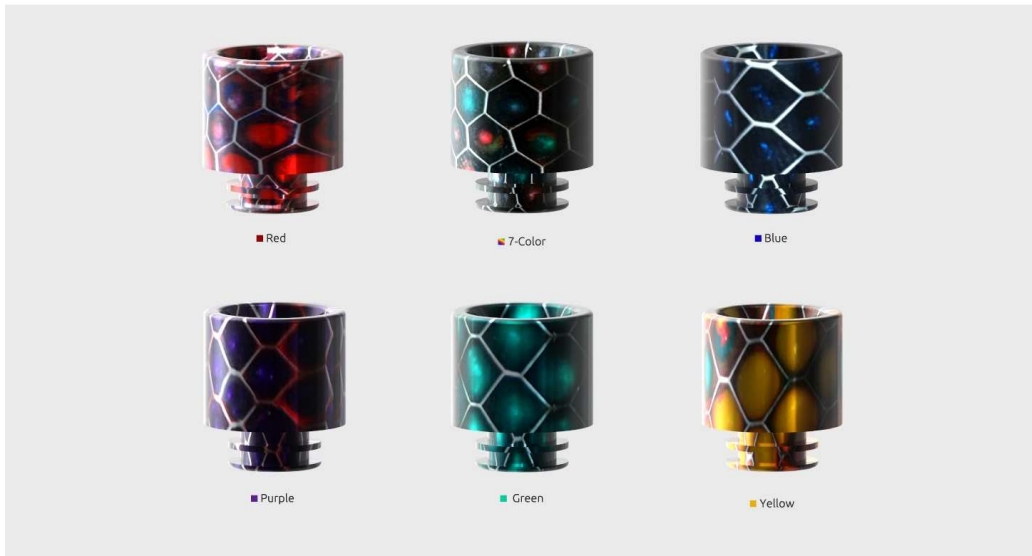

Die Cobra Drip Tips sind auch separat erhältlich!