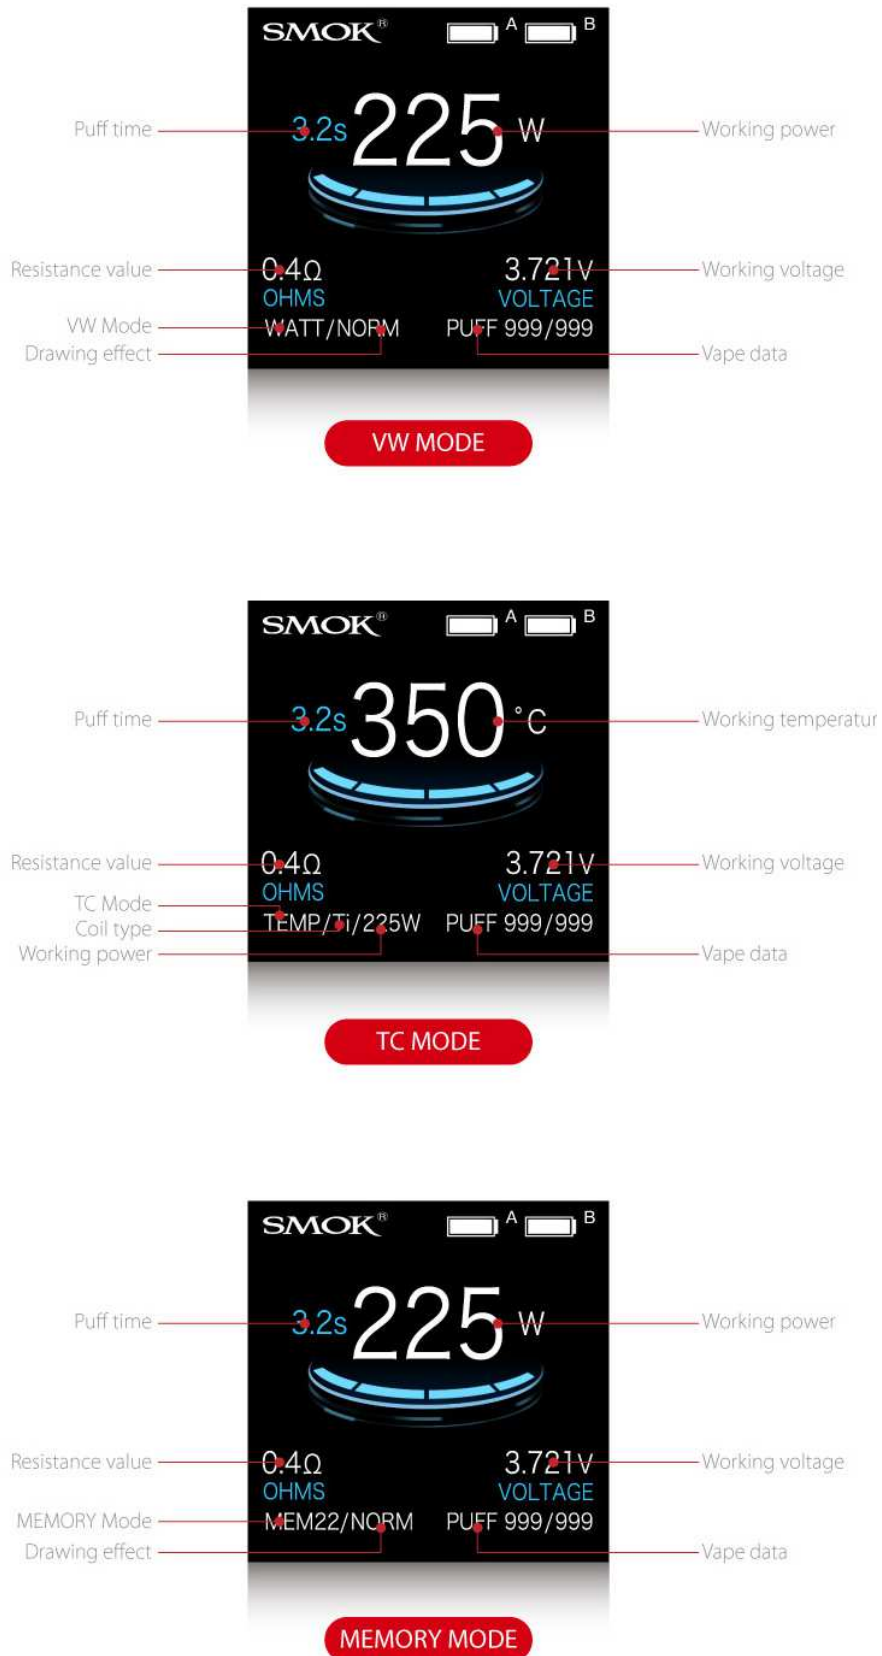

Intelligent Atomizer Recognition

Puff Monitoring System

12 Seconds Cut-off

Short Circuit Protection

Over-heating Protection

Over discharge protection

3 Benutzer Modis

Der Mag 225 TC Mod verfügt über drei verschiedene Modis: VW, TC und den Memory Modus