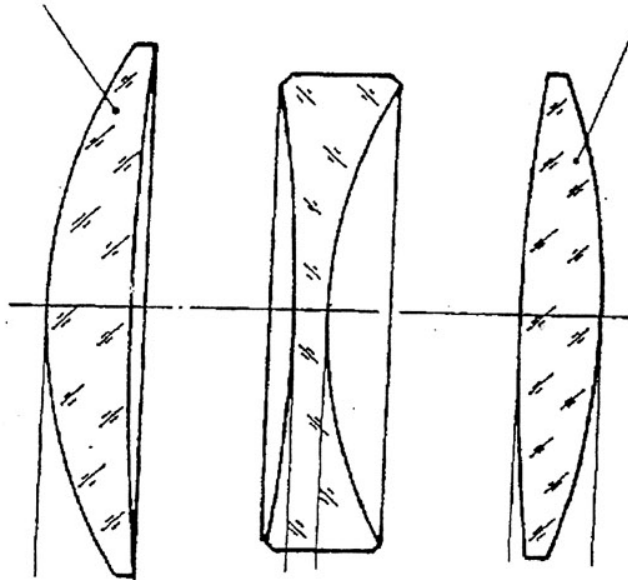

# BRAUN PAXISCOPE-XL

Objektiv Super Paxigon 1:3,5/280 mm MC

Linsenanordnung:

dicke Plankonvexlinse vorne,  
Gravurring

dünne Plankonvexlinse hinten

76 mm  $\varnothing$

71 mm  $\varnothing$

Einsetzen der Linsen im Objektiv:

Plankonvexlinse  $\varnothing$  76,0 mit Wölbung nach vorne  
(Richtung Gravurring)

Binkonkavlinse mit tiefer Hohlseite nach hinten

Binkonvexlinse  $\varnothing$  71,0 mit starker Wölbung nach hinten